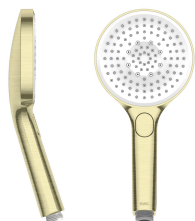

CHOICE-G Handbrause

3600013651
26.000.125.175