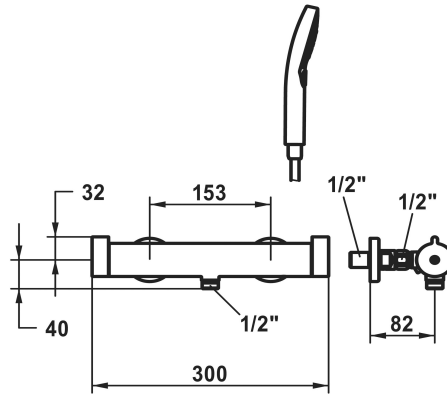

#### KWC-Nr.

**124674**  
chromeline, AD 153, mit Brause und Schlauch

**3600013668**  
brushed gold, AD 153, mit Brause und Schlauch

**3600003707**  
matt black, AD 153, mit Brause und Schlauch

**3600003716**  
brushed steel, AD 153, mit Brause und Schlauch

- konstante Wassertemperatur (auch bei netzseitigen Druckschwankungen)
- hohe Reaktionsgeschwindigkeit
- \* Wandanschlüsse 1/2" x 1/2", absperrbar L 40
- \* Lieferumfang:
- Handbrause KWC CHOICE-G 26.000.125.175
- Brauseschlauch 1500 mm aus Kunststoff 26.001.033.175

#### Technische Daten

Brauseabgang: Auslaufmenge

11.3 l/min (3 bar)

Anschluss

G 1/2"

Auslauf

fest

Brausegarnitur

mit Brause, Schlauch

Bedienung

seitenbedient

Farbcode

brushed gold

Installationsart

Wandmontage

Artikeltyp