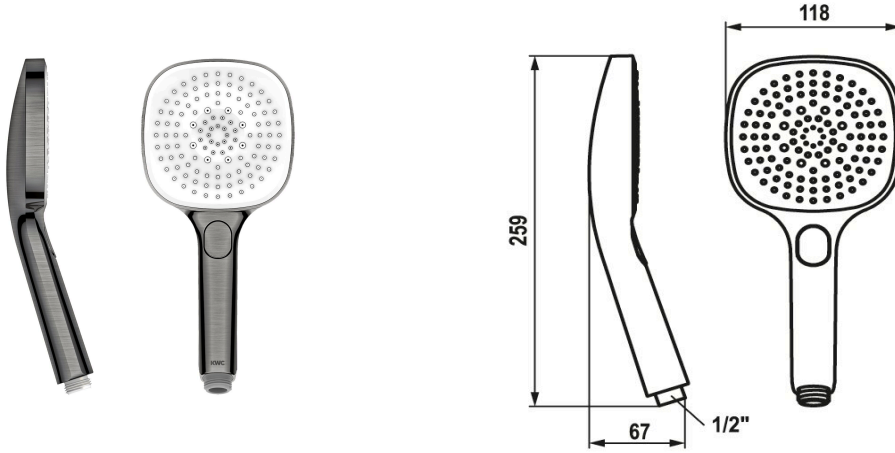

KWC CHOICE-H Handdouche

Modell-Linie: CHOICE | 26.000.126.179
Douches | Douches

KWC-No.

125609
chromeline

3600013648
brushed gold

125610
matt black

3600003806
brushed steel

3600013649
brushed copper

3600013656
brushed graphite

Kleurcode

chromeline

brushed gold

matt black

brushed steel

brushed copper

brushed graphite

* Handdouche KWC CHOICE-H
* TouchProtect - mengkraanromp wordt niet heet
* Reinigingsvriendelijke douchezeef

* Aansluitschroefdraad 1/2"
* Drie verschillende instellingsmogelijkheden
- Spray, Swirl spray en Mix spray

Materiaal

11.3 l/min (3 bar)

G1/2"

brushed graphite

HANDBRAUSE

SPRAY, SWIRL- & MASSAGE SPRAY

I

C