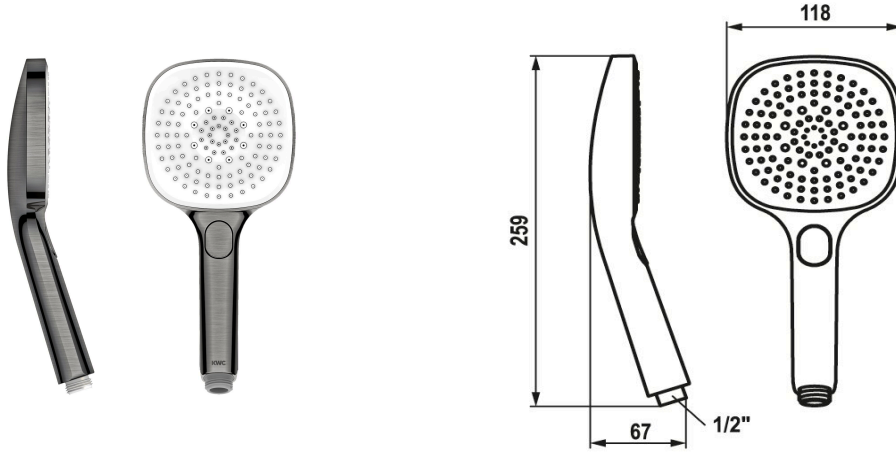

## KWC CHOICE-H Handdouche

Modell-Linie: CHOICE | 26.000.126.179  
Douches | Douches

### KWC-No.

**125609**  
chromeline

**3600013648**  
brushed gold

**125610**  
matt black

**3600003806**  
brushed steel

**3600013649**  
brushed copper

**3600013656**  
brushed graphite

\* Handdouche KWC CHOICE-H  
\* TouchProtect - mengkraanromp wordt niet heet  
\* Reinigingsvriendelijke douchezeef

\* Aansluitschroefdraad 1/2"  
\* Drie verschillende instellingsmogelijkheden  
- Spray, Swirl spray en Mix spray

### Technical Data

Doorstroomhoeveelheid

11.3 l/min (3 bar)

schroefverbindingen

G1/2"

Kleurcode

brushed graphite

Type artikel