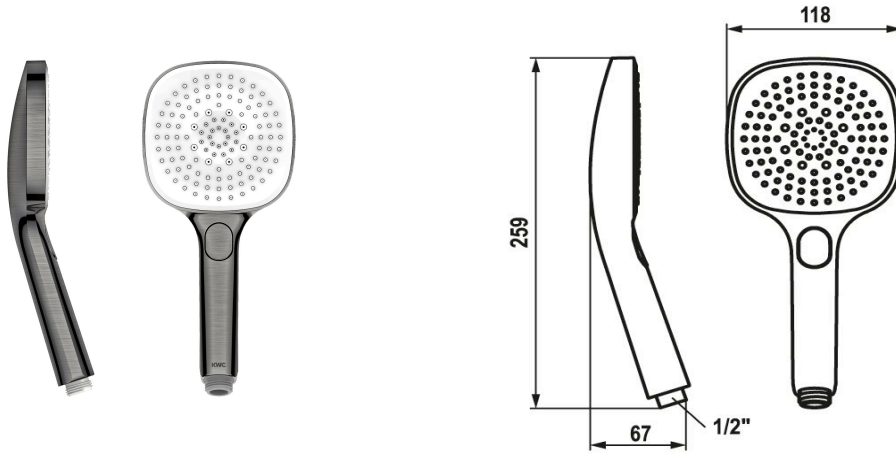

## KWC CHOICE-H Doccetta

**Modell-Linie: CHOICE | 26.000.126.179**  
Rubinetterie per doccia | Rubinetterie per doccia

### KWC-No.

**125609**  
chromeline

**3600013648**  
brushed gold

**125610**  
matt black

**3600003806**  
brushed steel

**3600013649**  
brushed copper

**3600013656**  
brushed graphite

- \* Doccetta KWC CHOICE-H
- \* TouchProtect - protezione dalle scottature grazie al sistema a intercapedine
- \* Filtro per doccia facile da pulire

- \* Filettatura raccordo 1/2"
- \* Tre diverse impostazioni
- Spray, Swirl spray e Mix spray

### Dati tecnici

Portata

11.3 l/min (3 bar)

Raccordo

G1/2"

Codice colore

brushed graphite

Tipo di articolo