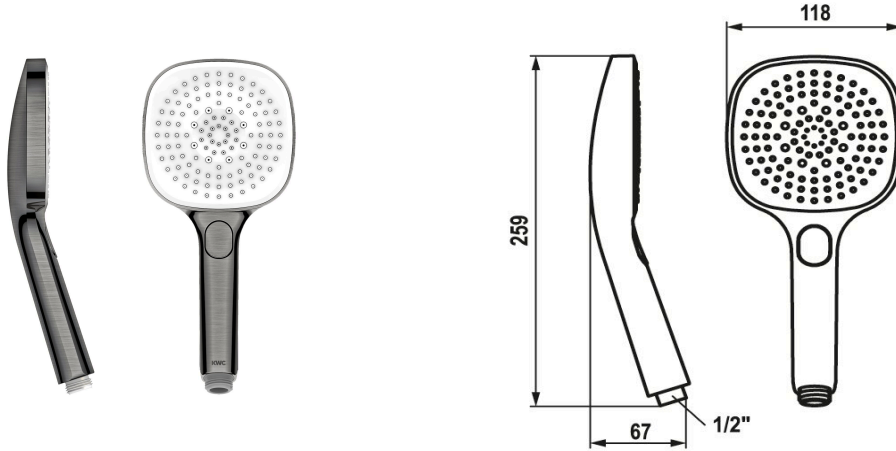

KWC CHOICE-H

Doccetta

Modell-Linie: CHOICE | 26.000.126.179

Rubinetterie per doccia | Rubinetterie per doccia

KWC-No.

125609

chromeline

3600013648

brushed gold

125610

matt black

3600003806

brushed steel

3600013649

brushed copper

3600013656

NEW

* Doccetta KWC CHOICE-H

* TouchProtect - protezione dalle scottature grazie al sistema a intercapedine

* Filtro per doccia facile da pulire

* Filettatura raccordo 1/2"

* Tre diverse impostazioni

- Spray, Swirl spray e Mix spray

Dati tecnici

Portata

11.3 l/min (3 bar)

Raccordo

G1/2"

Codice colore

brushed graphite

Tipo di articolo