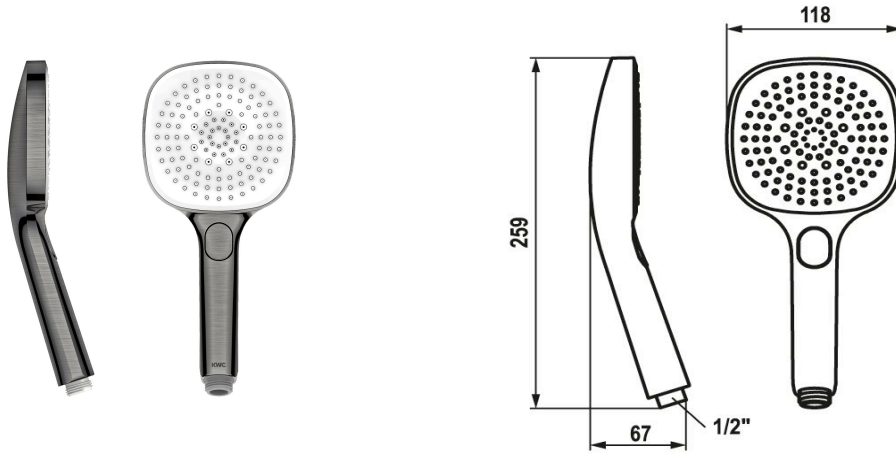

KWC CHOICE-H Douchette

Modell-Linie: CHOICE | 26.000.126.179
Douches | Douches

KWC-No.

125609
chromeline

3600013648
brushed gold

125610
matt black

3600003806
brushed steel

3600013649
brushed copper

3600013656
brushed graphite

Code couleur

chromeline

brushed gold

matt black

brushed steel

brushed copper

brushed graphite

NEW

* Douchette KWC CHOICE-H
* TouchProtect - protection contre les brûlures grâce au principe de la double coque
* Tamis de douche anti-impuretés

* Raccord 1/2"
* Trois possibilités de réglage différentes
- Spray, Swirl spray et Mix spray

Données techniques

Débit

11.3 l/min (3 bar)

Raccord

G1/2"

Code couleur

brushed graphite

Type d'article