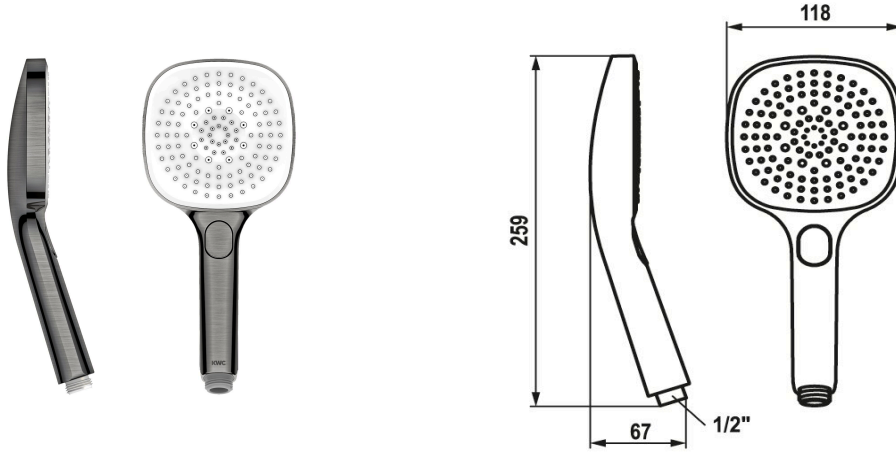

## KWC CHOICE-H Douchette

Modell-Linie: CHOICE | 26.000.126.179  
Douches | Douches

### KWC-No.

**125609**  
chromeline

**3600013648**  
brushed gold

**125610**  
matt black

**3600003806**  
brushed steel

**3600013649**  
brushed copper

**3600013656**  
brushed graphite

\* Douchette KWC CHOICE-H

\* TouchProtect - protection contre les brûlures grâce au principe de la double coque

\* Tamis de douche anti-impuretés

\* Raccord 1/2"

\* Trois possibilités de réglage différentes

### Données techniques

Débit

11.3 l/min (3 bar)

Raccord

G1/2"

Code couleur

brushed graphite

Type d'article