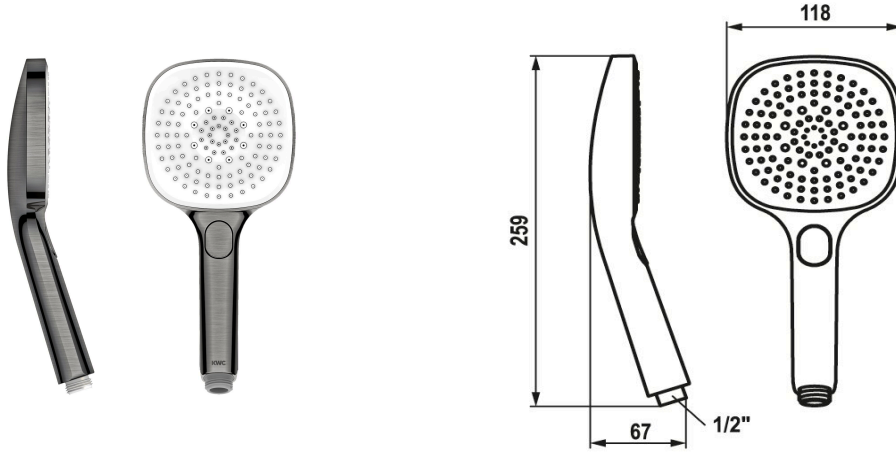

## KWC CHOICE-H Handbrause

Modell-Linie: CHOICE | 26.000.126.179  
Duscharmaturen | Duschbrausen

### KWC-Nr.

**125609**  
chromeline

**3600013648**  
brushed gold

**125610**  
matt black

**3600003806**  
brushed steel

**3600013649**  
brushed copper

**3600013656**  
brushed graphite

- \* Handbrause KWC CHOICE-H
- \* TouchProtect - Schutz vor Verbrennungen durch Zweischalenprinzip
- \* Reinigungsfreundliches Brausesieb

- \* Anschlussgewinde 1/2"
- \* Drei verschiedene Einstellungsmöglichkeiten - Spray, Swirl spray und Mix spray

### Technische Daten

Auslaufmenge

11.3 l/min (3 bar)

Anschluss

G 1/2"

Farbcode

brushed graphite

Artikeltyp