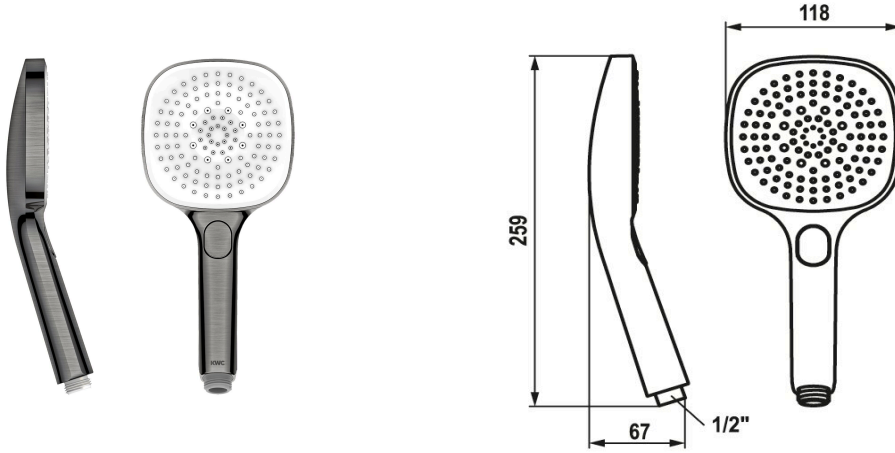

KWC CHOICE-H Handbrause

Modell-Linie: CHOICE | 26.000.126.179
Duscharmaturen | Duschbrausen

KWC-Nr.

125609
chromeline

3600013648
brushed gold

125610
matt black

3600003806
brushed steel

3600013649
brushed copper

3600013656
brushed graphite

Farbcode

chromeline

brushed gold

matt black

brushed steel

brushed copper

brushed graphite

NEW

- * Handbrause KWC CHOICE-H
- * TouchProtect - Schutz vor Verbrennungen durch Zweischalenprinzip
- * Reinigungsfreundliches Brausesieb

- * Anschlussgewinde 1/2"
- * Drei verschiedene Einstellungsmöglichkeiten - Spray, Swirl spray und Mix spray

Technische Daten

Auslaufmenge

11.3 l/min (3 bar)

Anschluss

G 1/2"

Farbcode

brushed graphite

Artikeltyp