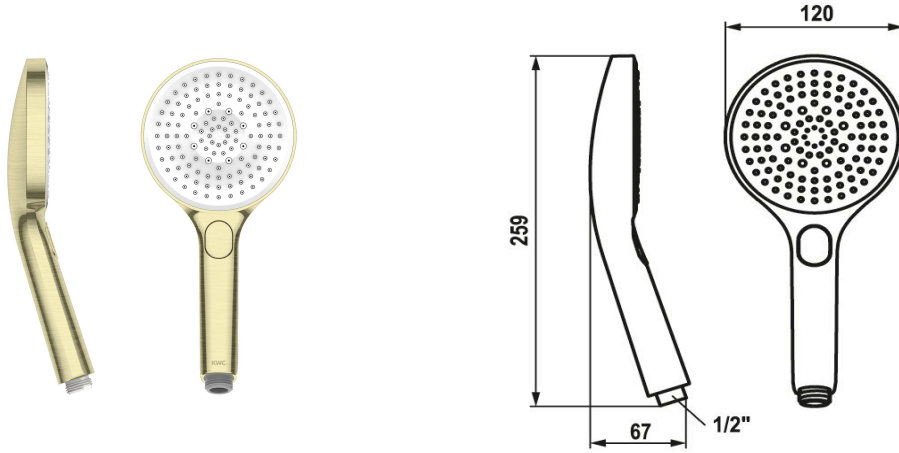

## KWC CHOICE-G Handdouche

Modell-Linie: CHOICE | 26.000.125.175  
Douches | Douches

### KWC-No.

**125607**  
chromeline

**3600013651**  
brushed gold

**125608**  
matt black

**3600003805**  
brushed steel

**3600013646**  
brushed copper

**3600013647**  
brushed graphite

\* Handdouche KWC CHOICE-G  
\* TouchProtect - mengkraanromp wordt niet heet  
\* Reinigingsvriendelijke douchezeef

\* Aansluitschroefdraad 1/2"  
\* Drie verschillende instellingsmogelijkheden  
- Spray, Swirl spray en Mix spray

Materiaal

11.3 l/min (3 bar)

G1/2"

brushed gold

HANDBRAUSE

SPRAY, SWIRL- & MASSAGE SPRAY

I

C