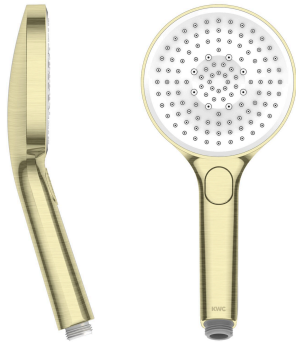

KWC CHOICE-G Handdouche

Modell-Linie: CHOICE | 26.000.125.175
Douches | Douches

KWC-No.

125607
chromeline

3600013651
brushed gold

125608
matt black

3600003805
brushed steel

3600013646
brushed copper

3600013647
brushed graphite

Kleurcode

chromeline

brushed gold

matt black

brushed steel

brushed copper

brushed graphite

NEW

- * Handdouche KWC CHOICE-G
- * TouchProtect - mengkraanromp wordt niet heet
- * Reinigingsvriendelijke douchezeef

- * Aansluitschroefdraad 1/2"
- * Drie verschillende instellingsmogelijkheden
- Spray, Swirl spray en Mix spray

Technical Data

Doorstroomhoeveelheid

11.3 l/min (3 bar)

schroefverbindingen

G1/2"

Kleurcode

brushed gold

Type artikel