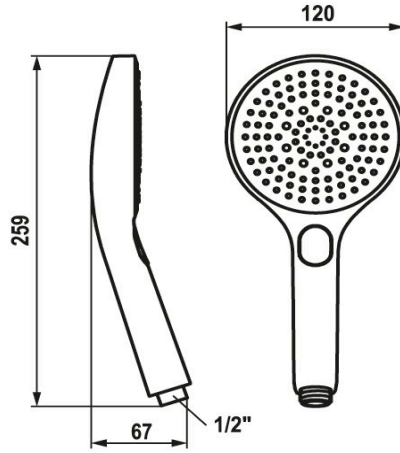

KWC CHOICE-G Handdouche

Modell-Linie: CHOICE | 26.000.125.175
Douches | Douches

KWC-No.

125607
chromeline

3600013651
brushed gold

125608
matt black

3600003805
brushed steel

3600013646
brushed copper

3600013647
brushed graphite

Kleurcode

chromeline

brushed gold

matt black

brushed steel

brushed copper

brushed graphite

NEW

- * Handdouche KWC CHOICE-G
- * TouchProtect - mengkraanromp wordt niet heet
- * Reinigingsvriendelijke douchezeef

- * Aansluitschroefdraad 1/2"
- * Drie verschillende instellingsmogelijkheden
- Spray, Swirl spray en Mix spray

Technical Data

Doorstroomhoeveelheid

11.3 l/min (3 bar)

schroefverbindingen

G1/2"

Kleurcode

brushed gold

Type artikel