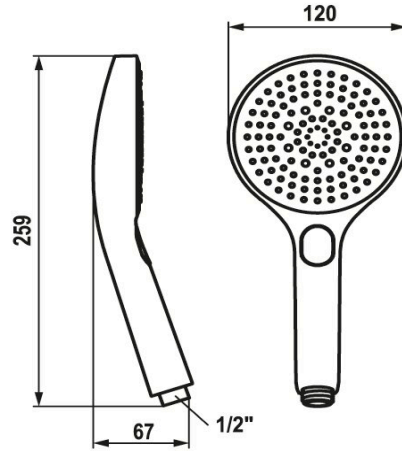

KWC CHOICE -G

Doccetta

Modell-Linie: CHOICE | 26.000.125.175

Rubinetterie per doccia | Rubinetterie per doccia

KWC-No.

125607

chromeline

3600013651

brushed gold

125608

matt black

3600003805

brushed steel

3600013646

brushed copper

3600013647

NEW

* Doccetta KWC CHOICE-G

* TouchProtect - protezione dalle scottature grazie al sistema a intercapedine

* Filtro per doccia facile da pulire

* Filettatura raccordo 1/2"

* Tre diverse impostazioni

- Spray, Swirl spray e Mix spray

Dati tecnici

Portata

11.3 l/min (3 bar)

Raccordo

G1/2"

Codice colore

brushed gold

Tipo di articolo