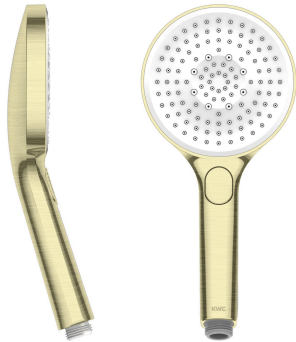

KWC CHOICE -G

Doccetta

Modell-Linie: CHOICE | 26.000.125.175

Rubinetterie per doccia | Rubinetterie per doccia

KWC-No.

125607

chromeline

3600013651

brushed gold

125608

matt black

3600003805

brushed steel

3600013646

brushed copper

3600013647

NEW

* Doccetta KWC CHOICE-G

* TouchProtect - protezione dalle scottature grazie al sistema a intercapedine

* Filtro per doccia facile da pulire

* Filettatura raccordo 1/2"

* Tre diverse impostazioni

- Spray, Swirl spray e Mix spray

Dati tecnici

Portata

11.3 l/min (3 bar)

Raccordo

G1/2"

Codice colore

brushed gold

Tipo di articolo