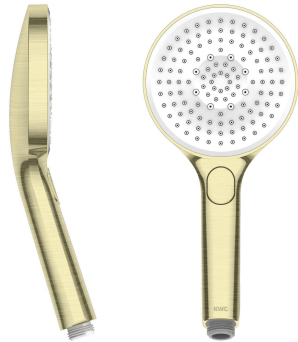

## KWC CHOICE -G Douchette

Modell-Linie: CHOICE | 26.000.125.175  
Douches | Douches

### KWC-No.

**125607**  
chromeline

**3600013651**  
brushed gold

**125608**  
matt black

**3600003805**  
brushed steel

**3600013646**  
brushed copper

**3600013647**  
brushed graphite

### Code couleur

chromeline

brushed gold

matt black

brushed steel

brushed copper

brushed graphite

NEW

### Données techniques

Débit

11.3 l/min (3 bar)

Raccord

G1/2"

Code couleur

brushed gold

Type d'article