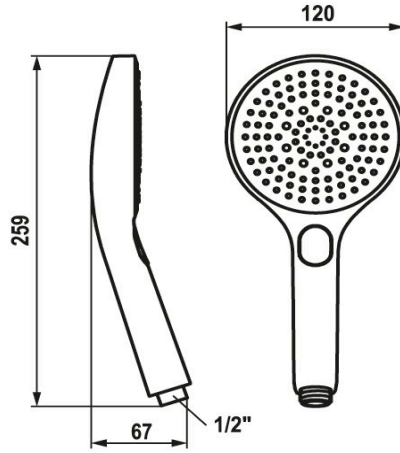

## KWC CHOICE -G Douchette

Modell-Linie: CHOICE | 26.000.125.175  
Douches | Douches

### KWC-No.

**125607**  
chromeline

**3600013651**  
brushed gold

**125608**  
matt black

**3600003805**  
brushed steel

**3600013646**  
brushed copper

**3600013647**  
brushed graphite

### Données techniques

Débit

11.3 l/min (3 bar)

Raccord

G1/2"

Code couleur

brushed gold

Type d'article