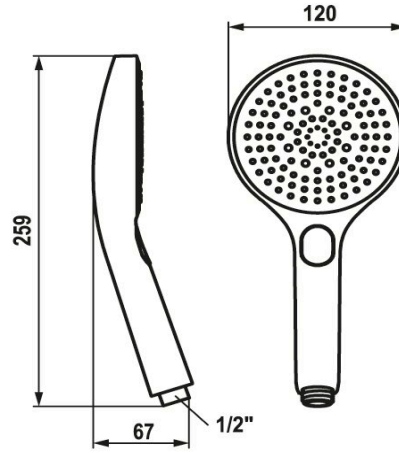

KWC CHOICE -G Douchette

Modell-Linie: CHOICE | 26.000.125.175
Douches | Douches

KWC-No.

125607
chromeline

3600013651
brushed gold

125608
matt black

3600003805
brushed steel

3600013646
brushed copper

3600013647
brushed graphite

Code couleur

chromeline

brushed gold

matt black

brushed steel

brushed copper

brushed graphite

NEW

* Douchette KWC CHOICE-G
* TouchProtect - protection contre les brûlures grâce au principe de la double coque
* Tamis de douche anti-impuretés

* Raccord 1/2"
* Trois possibilités de réglage différentes
- Spray, Swirl spray et Mix spray

Données techniques

Débit

11.3 l/min (3 bar)

Raccord

G1/2"

Code couleur

brushed gold

Type d'article