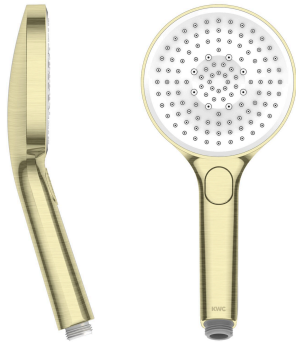

KWC CHOICE -G Douchette

Modell-Linie: CHOICE | 26.000.125.175
Douches | Douches

KWC-No.

125607
chromeline

3600013651
brushed gold

125608
matt black

3600003805
brushed steel

3600013646
brushed copper

3600013647
brushed graphite

Code couleur

chromeline

brushed gold

matt black

brushed steel

brushed copper

brushed graphite

NEW

* Douchette KWC CHOICE-G
* TouchProtect - protection contre les brûlures grâce au principe de la double coque
* Tamis de douche anti-impuretés

* Raccord 1/2"
* Trois possibilités de réglage différentes
- Spray, Swirl spray et Mix spray

Données techniques

Débit

11.3 l/min (3 bar)

Raccord

G1/2"

Code couleur

brushed gold

Type d'article