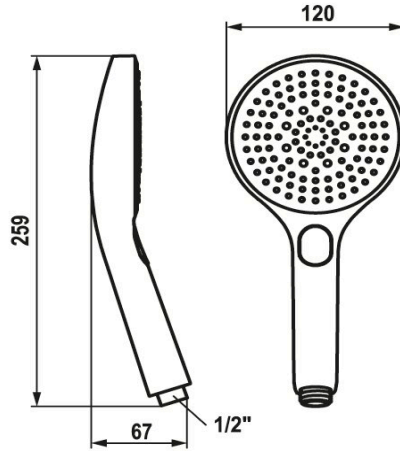

KWC CHOICE -G Douchette

Modell-Linie: CHOICE | 26.000.125.175
Douches | Douches

KWC-No.

125607
chromeline

3600013651
brushed gold

125608
matt black

3600003805
brushed steel

3600013646
brushed copper

3600013647
brushed graphite

Code couleur

chromeline

brushed gold

matt black

brushed steel

brushed copper

brushed graphite

NEW

* Douchette KWC CHOICE-G

* TouchProtect - protection contre les brûlures grâce au principe de la double coque

* Tamis de douche anti-impuretés

* Raccord 1/2"

* Trois possibilités de réglage différentes

- Spray, Swirl spray et Mix spray

Données techniques

Débit

11.3 l/min (3 bar)

Raccord

G1/2"

Code couleur

brushed gold