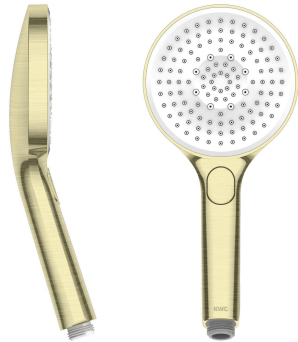

KWC CHOICE -G Douchette

Modell-Linie: CHOICE | 26.000.125.175
Douches | Douches

KWC-No.

125607
chromeline

3600013651
brushed gold

125608
matt black

3600003805
brushed steel

3600013646
brushed copper

3600013647
brushed graphite

Code couleur

chromeline

brushed gold

matt black

brushed steel

brushed copper

brushed graphite

NEW

* Douchette KWC CHOICE-G

* TouchProtect - protection contre les brûlures grâce au principe de la double coque

* Tamis de douche anti-impuretés

* Raccord 1/2"

* Trois possibilités de réglage différentes

- Spray, Swirl spray et Mix spray

Données techniques

Débit

11.3 l/min (3 bar)

Raccord

G1/2"

Code couleur

brushed gold