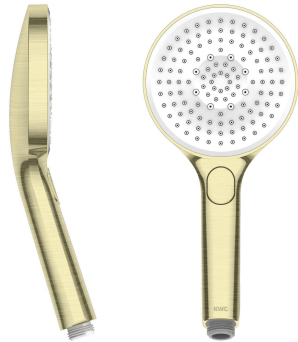

KWC CHOICE-G Handbrause

Modell-Linie: CHOICE | 26.000.125.175
Duscharmaturen | Duschbrausen

KWC-Nr.

125607
chromeline

3600013651
brushed gold

125608
matt black

3600003805
brushed steel

3600013646
brushed copper

3600013647
brushed graphite

Farbcode

chromeline

brushed gold

matt black

brushed steel

brushed copper

brushed graphite

NEW

- * Handbrause KWC CHOICE-G
- * TouchProtect - Schutz vor Verbrennungen durch Zweischalenprinzip
- * Reinigungsfreundliches Brausesieb

- * Anschlussgewinde 1/2"
- * Drei verschiedene Einstellungsmöglichkeiten - Spray, Swirl spray und Mix spray

Technische Daten

Auslaufmenge

11.3 l/min (3 bar)

Anschluss

G 1/2"

Farbcode

brushed gold

Artikeltyp