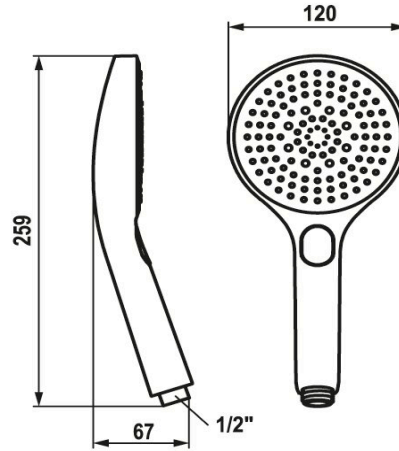

KWC CHOICE-G Handbrause

Modell-Linie: CHOICE | 26.000.125.175
Duscharmaturen | Duschbrausen

KWC-Nr.

125607
chromeline

3600013651
brushed gold

125608
matt black

3600003805
brushed steel

3600013646
brushed copper

3600013647
brushed graphite

Farbcode

chromeline

brushed gold

matt black

brushed steel

brushed copper

brushed graphite

NEW

- * Handbrause KWC CHOICE-G
- * TouchProtect - Schutz vor Verbrennungen durch Zweischalenprinzip
- * Reinigungsfreundliches Brausesieb

- * Anschlussgewinde 1/2"
- * Drei verschiedene Einstellungsmöglichkeiten - Spray, Swirl spray und Mix spray

Technische Daten

Auslaufmenge

11.3 l/min (3 bar)

Anschluss

G 1/2"

Farbcode

brushed gold

Artikeltyp