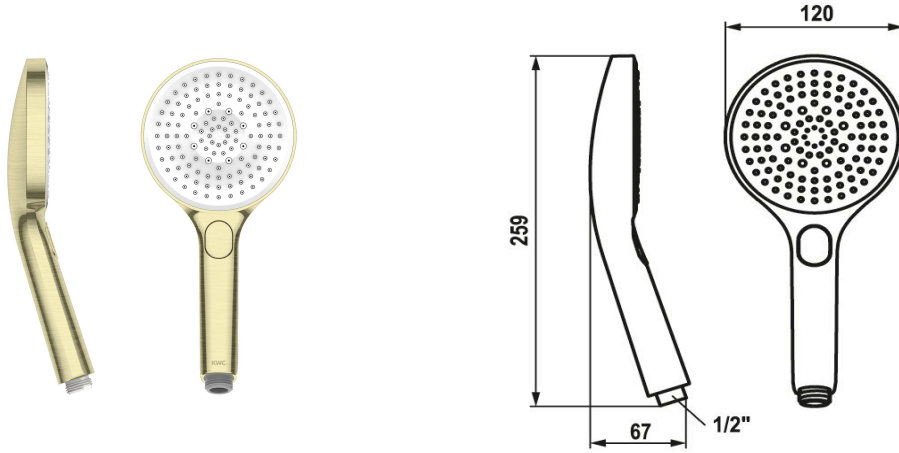

KWC CHOICE-G Handbrause

Modell-Linie: CHOICE | 26.000.125.175
Duscharmaturen | Duschbrausen

KWC-Nr.

125607
chromeline

3600013651
brushed gold

125608
matt black

3600003805
brushed steel

3600013646
brushed copper

3600013647
brushed graphite

Farbcode

chromeline

brushed gold

matt black

brushed steel

brushed copper

brushed graphite

NEW

- * Handbrause KWC CHOICE-G
- * TouchProtect - Schutz vor Verbrennungen durch Zweischalenprinzip
- * Reinigungsfreundliches Brausesieb

- * Anschlussgewinde 1/2"
- * Drei verschiedene Einstellungsmöglichkeiten
- Spray, Swirl spray und Mix spray

Technische Daten

Auslaufmenge

11.3 l/min (3 bar)

Anschluss

G 1/2"

Farbcode

brushed gold

Artikeltyp