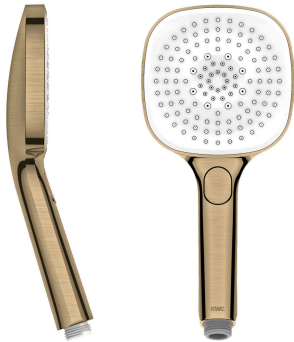

KWC CHOICE-H Handdouche

Modell-Linie: CHOICE | 26.000.126.178
Douches | Douches

KWC-No.

125609
chromeline

3600013648
brushed gold

125610
matt black

3600003806
brushed steel

3600013649
brushed copper

3600013656
brushed graphite

Kleurcode

chromeline

brushed gold

matt black

brushed steel

brushed copper

brushed graphite

NEW

* Handdouche KWC CHOICE-H
* TouchProtect - mengkraanromp wordt niet heet
* Reinigingsvriendelijke douchezeef

* Aansluitschroefdraad 1/2"
* Drie verschillende instellingsmogelijkheden
- Spray, Swirl spray en Mix spray

Materiaal

11.3 l/min (3 bar)

G1/2"

brushed copper

HANDBRAUSE

SPRAY, SWIRL- & MASSAGE SPRAY

I

C