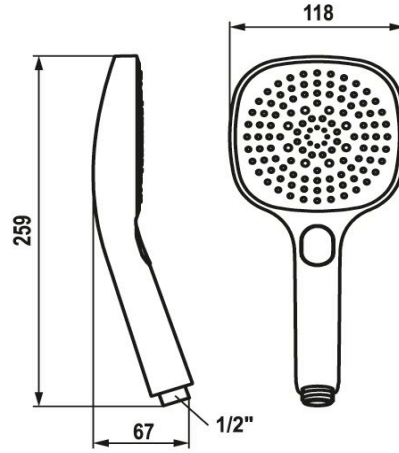

KWC CHOICE-H Handdouche

Modell-Linie: CHOICE | 26.000.126.178
Douches | Douches

KWC-No.

125609
chromeline

3600013648
brushed gold

125610
matt black

3600003806
brushed steel

3600013649
brushed copper

3600013656
brushed graphite

Kleurcode

chromeline

brushed gold

matt black

brushed steel

brushed copper

brushed graphite

NEW

* Handdouche KWC CHOICE-H
* TouchProtect - mengkraanromp wordt niet heet
* Reinigingsvriendelijke douchezeef

* Aansluitschroefdraad 1/2"
* Drie verschillende instellingsmogelijkheden
- Spray, Swirl spray en Mix spray

Materiaal

11.3 l/min (3 bar)

G1/2"

brushed copper

HANDBRAUSE

SPRAY, SWIRL- & MASSAGE SPRAY

I

C