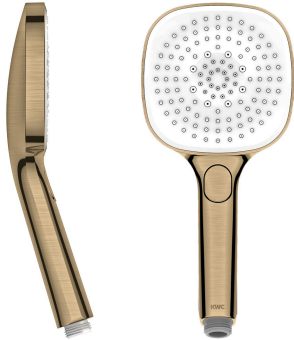

KWC CHOICE-H Handdouche

Modell-Linie: CHOICE | 26.000.126.178
Douches | Douches

KWC-No.

125609
chromeline

3600013648
brushed gold

125610
matt black

3600003806
brushed steel

3600013649
brushed copper

3600013656
brushed graphite

Kleurcode

chromeline

brushed gold

matt black

brushed steel

brushed copper

brushed graphite

NEW

* Handdouche KWC CHOICE-H
* TouchProtect - mengkraanromp wordt niet heet
* Reinigingsvriendelijke douchezeef

* Aansluitschroefdraad 1/2"
* Drie verschillende instellingsmogelijkheden
- Spray, Swirl spray en Mix spray

Technical Data

Doorstroomhoeveelheid

11.3 l/min (3 bar)

schroefverbindingen

G1/2"

Kleurcode

brushed copper

Type artikel