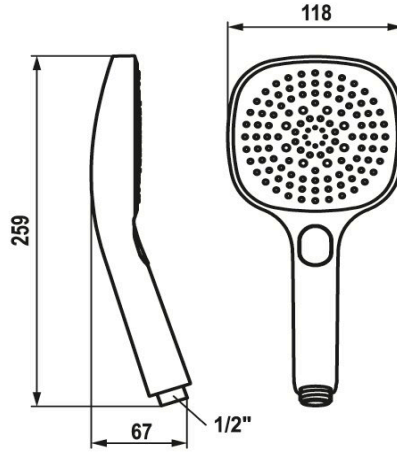

KWC CHOICE-H Handdouche

Modell-Linie: CHOICE | 26.000.126.178
Douches | Douches

KWC-No.

125609
chromeline

3600013648
brushed gold

125610
matt black

3600003806
brushed steel

3600013649
brushed copper

3600013656
brushed graphite

Kleurcode

chromeline

brushed gold

matt black

brushed steel

brushed copper

brushed graphite

NEW

* Handdouche KWC CHOICE-H
* TouchProtect - mengkraanromp wordt niet heet
* Reinigingsvriendelijke douchezeef

* Aansluitschroefdraad 1/2"
* Drie verschillende instellingsmogelijkheden
- Spray, Swirl spray en Mix spray

Technical Data

Doorstroomhoeveelheid

11.3 l/min (3 bar)

schroefverbindingen

G1/2"

Kleurcode

brushed copper

Type artikel