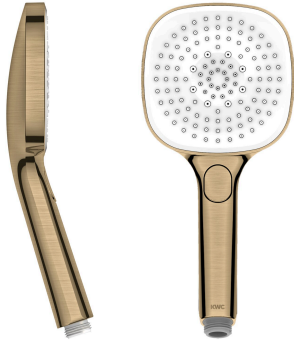

KWC CHOICE-H

Doccetta

Modell-Linie: CHOICE | 26.000.126.178

Rubinetterie per doccia | Rubinetterie per doccia

KWC-No.

125609

chromeline

3600013648

brushed gold

125610

matt black

3600003806

brushed steel

3600013649

brushed copper

3600013656

brushed graphite

Codice colore

chromeline

brushed gold

matt black

brushed steel

brushed copper

brushed graphite

NEW

* Doccetta KWC CHOICE-H

* TouchProtect - protezione dalle scottature grazie al sistema a intercapedine

* Filtro per doccia facile da pulire

* Filettatura raccordo 1/2"

* Tre diverse impostazioni

- Spray, Swirl spray e Mix spray