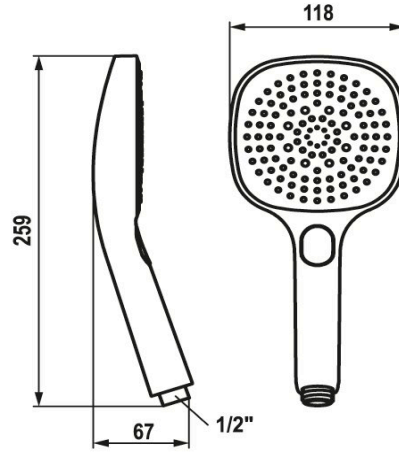

KWC CHOICE-H

Doccetta

Modell-Linie: CHOICE | 26.000.126.178

Rubinetterie per doccia | Rubinetterie per doccia

KWC-No.

125609

chromeline

3600013648

brushed gold

125610

matt black

3600003806

brushed steel

3600013649

brushed copper

3600013656

NEW

* Doccetta KWC CHOICE-H

* TouchProtect - protezione dalle scottature grazie al sistema a intercapedine

* Filtro per doccia facile da pulire

* Filettatura raccordo 1/2"

* Tre diverse impostazioni

- Spray, Swirl spray e Mix spray

Dati tecnici

Portata

11.3 l/min (3 bar)

Raccordo

G1/2"

Codice colore

brushed copper

Tipo di articolo