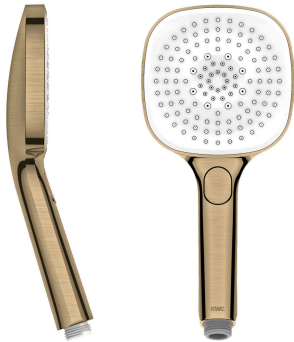

KWC CHOICE-H Douchette

Modell-Linie: CHOICE | 26.000.126.178
Douches | Douches

KWC-No.

125609

chromeline

3600013648

brushed gold

125610

matt black

3600003806

brushed steel

3600013649

brushed copper

3600013656

brushed graphite

Code couleur

chromeline

brushed gold

matt black

brushed steel

brushed copper

brushed graphite

NEW

* Douchette KWC CHOICE-H

* TouchProtect - protection contre les brûlures grâce au principe de la double coque

* Tamis de douche anti-impuretés

* Raccord 1/2"

* Trois possibilités de réglage différentes

- Spray, Swirl spray et Mix spray