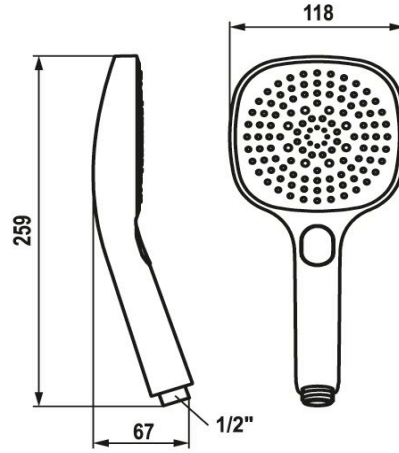

KWC CHOICE-H Douchette

Modell-Linie: CHOICE | 26.000.126.178
Douches | Douches

KWC-No.

125609

chromeline

3600013648

brushed gold

125610

matt black

3600003806

brushed steel

3600013649

brushed copper

3600013656

brushed graphite

Code couleur

Données techniques

Débit

11.3 l/min (3 bar)

Raccord

G1/2"

Code couleur

brushed copper

Type d'article