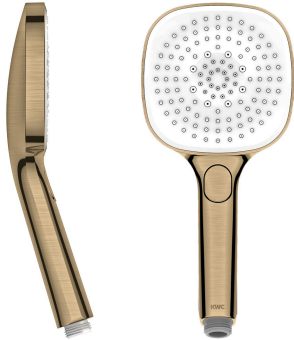

KWC CHOICE-H Douchette

Modell-Linie: CHOICE | 26.000.126.178
Douches | Douches

KWC-No.

125609

chromeline

3600013648

brushed gold

125610

matt black

3600003806

brushed steel

3600013649

brushed copper

3600013656

brushed graphite

Code couleur

chromeline

brushed gold

matt black

brushed steel

brushed copper

brushed graphite

NEW

* Douchette KWC CHOICE-H

* TouchProtect - protection contre les brûlures grâce au principe de la double coque

* Tamis de douche anti-impuretés

* Raccord 1/2"

* Trois possibilités de réglage différentes

- Spray, Swirl spray et Mix spray