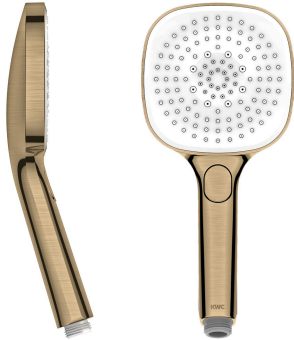

KWC CHOICE-H Douchette

Modell-Linie: CHOICE | 26.000.126.178
Douches | Douches

KWC-No.

125609
chromeline

3600013648
brushed gold

125610
matt black

3600003806
brushed steel

3600013649
brushed copper

3600013656
brushed graphite

Code couleur

chromeline

brushed gold

matt black

brushed steel

brushed copper

brushed graphite

NEW

* Douchette KWC CHOICE-H

* TouchProtect - protection contre les brûlures grâce au principe de la double coque

* Tamis de douche anti-impuretés

* Raccord 1/2"

* Trois possibilités de réglage différentes

- Spray, Swirl spray et Mix spray

Données techniques

Débit

11.3 l/min (3 bar)

Raccord

G1/2"

Code couleur

brushed copper