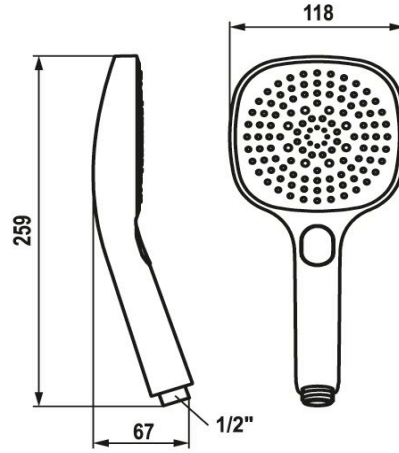

KWC CHOICE-H Douchette

Modell-Linie: CHOICE | 26.000.126.178
Douches | Douches

KWC-No.

125609
chromeline

3600013648
brushed gold

125610
matt black

3600003806
brushed steel

3600013649
brushed copper

3600013656
brushed graphite

Code couleur

chromeline

brushed gold

matt black

brushed steel

brushed copper

brushed graphite

NEW

* Douchette KWC CHOICE-H

* TouchProtect - protection contre les brûlures grâce au principe de la double coque

* Tamis de douche anti-impuretés

* Raccord 1/2"

* Trois possibilités de réglage différentes

- Spray, Swirl spray et Mix spray

Données techniques

Débit

11.3 l/min (3 bar)

Raccord

G1/2"

Code couleur

brushed copper