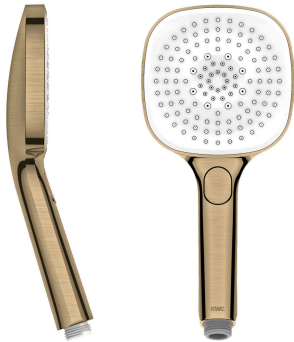

KWC CHOICE-H Handbrause

Modell-Linie: CHOICE | 26.000.126.178
Duscharmaturen | Duschbrausen

KWC-Nr.

125609
chromeline

3600013648
brushed gold

125610
matt black

3600003806
brushed steel

3600013649
brushed copper

3600013656
brushed graphite

Farbcode

chromeline

brushed gold

matt black

brushed steel

brushed copper

brushed graphite

NEW

- * Handbrause KWC CHOICE-H
- * TouchProtect - Schutz vor Verbrennungen durch Zweischalenprinzip
- * Reinigungsfreundliches Brausesieb

- * Anschlussgewinde 1/2"
- * Drei verschiedene Einstellungsmöglichkeiten - Spray, Swirl spray und Mix spray

Technische Daten

Auslaufmenge

11.3 l/min (3 bar)

Anschluss

G 1/2"

Farbcode

brushed copper

Artikeltyp