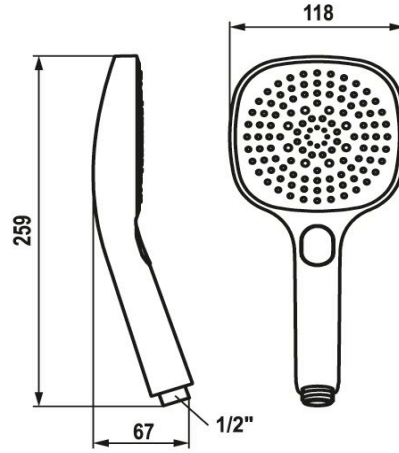

KWC CHOICE-H Handbrause

Modell-Linie: CHOICE | 26.000.126.178
Duscharmaturen | Duschbrausen

KWC-Nr.

125609
chromeline

3600013648
brushed gold

125610
matt black

3600003806
brushed steel

3600013649
brushed copper

3600013656
brushed graphite

Farbcode

chromeline

brushed gold

matt black

brushed steel

brushed copper

brushed graphite

NEW

- * Handbrause KWC CHOICE-H
- * TouchProtect - Schutz vor Verbrennungen durch Zweischalenprinzip
- * Reinigungsfreundliches Brausesieb

- * Anschlussgewinde 1/2"
- * Drei verschiedene Einstellungsmöglichkeiten - Spray, Swirl spray und Mix spray

Technische Daten

Auslaufmenge

11.3 l/min (3 bar)

Anschluss

G 1/2"

Farbcode

brushed copper

Artikeltyp