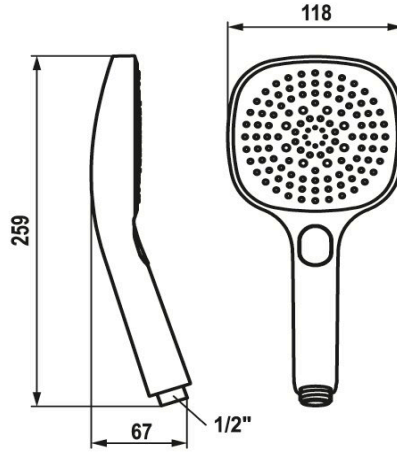

## KWC CHOICE-H Handdouche

Modell-Linie: CHOICE | 26.000.126.175  
Douches | Douches

### KWC-No.

**125609**  
chromeline

**3600013648**  
brushed gold

**125610**  
matt black

**3600003806**  
brushed steel

**3600013649**  
brushed copper

**3600013656**  
brushed graphite

\* Handdouche KWC CHOICE-H  
\* TouchProtect - mengkraanromp wordt niet heet  
\* Reinigingsvriendelijke douchezeef

\* Aansluitschroefdraad 1/2"  
\* Drie verschillende instellingsmogelijkheden  
- Spray, Swirl spray en Mix spray

Materiaal

11.3 l/min (3 bar)

G1/2"

brushed gold

HANDBRAUSE

SPRAY, SWIRL- & MASSAGE SPRAY

I

C