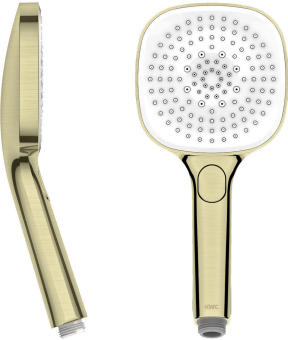

## KWC CHOICE-H Handdouche

Modell-Linie: CHOICE | 26.000.126.175  
Douches | Douches

### KWC-No.

**125609**  
chromeline

**3600013648**  
brushed gold

**125610**  
matt black

**3600003806**  
brushed steel

**3600013649**  
brushed copper

**3600013656**  
brushed graphite

### Kleurcode

chromeline

brushed gold

matt black

brushed steel

brushed copper

brushed graphite

NEW

\* Handdouche KWC CHOICE-H  
\* TouchProtect - mengkraanromp wordt niet heet  
\* Reinigingsvriendelijke douchezeef

\* Aansluitschroefdraad 1/2"  
\* Drie verschillende instellingsmogelijkheden  
- Spray, Swirl spray en Mix spray