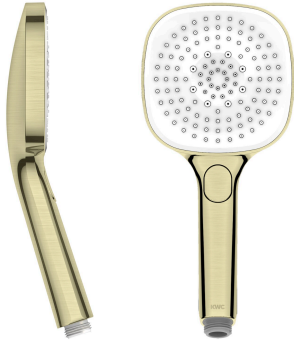

## KWC CHOICE-H Handdouche

Modell-Linie: CHOICE | 26.000.126.175  
Douches | Douches

### KWC-No.

**125609**  
chromeline

**3600013648**  
brushed gold

**125610**  
matt black

**3600003806**  
brushed steel

**3600013649**  
brushed copper

**3600013656**  
brushed graphite

### Kleurcode

chromeline

brushed gold

matt black

brushed steel

brushed copper

brushed graphite

NEW

- \* Handdouche KWC CHOICE-H
- \* TouchProtect - mengkraanromp wordt niet heet
- \* Reinigingsvriendelijke douchezeef

- \* Aansluitschroefdraad 1/2"
- \* Drie verschillende instellingsmogelijkheden  
- Spray, Swirl spray en Mix spray