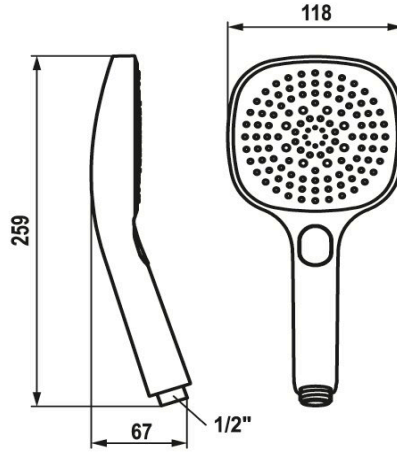

## KWC CHOICE-H Handdouche

Modell-Linie: CHOICE | 26.000.126.175  
Douches | Douches

### KWC-No.

**125609**  
chromeline

**3600013648**  
brushed gold

**125610**  
matt black

**3600003806**  
brushed steel

**3600013649**  
brushed copper

**3600013656**  
brushed graphite

- \* Handdouche KWC CHOICE-H
- \* TouchProtect - mengkraanromp wordt niet heet
- \* Reinigingsvriendelijke douchezeef

- \* Aansluitschroefdraad 1/2"
- \* Drie verschillende instellingsmogelijkheden  
- Spray, Swirl spray en Mix spray

### Technical Data

Doorstroomhoeveelheid

11.3 l/min (3 bar)

schroefverbindingen

G1/2"

Kleurcode

brushed gold

Type artikel