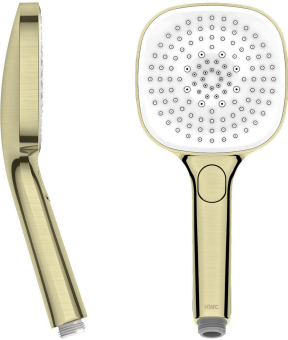

KWC CHOICE-H

Doccetta

Modell-Linie: CHOICE | 26.000.126.175

Rubinetterie per doccia | Rubinetterie per doccia

KWC-No.

125609

chromeline

3600013648

brushed gold

125610

matt black

3600003806

brushed steel

3600013649

brushed copper

3600013656

brushed graphite

Codice colore

chromeline

brushed gold

matt black

brushed steel

brushed copper

brushed graphite

NEW

* Doccetta KWC CHOICE-H

* TouchProtect - protezione dalle scottature grazie al sistema a intercapedine

* Filtro per doccia facile da pulire

* Filettatura raccordo 1/2"

* Tre diverse impostazioni

- Spray, Swirl spray e Mix spray