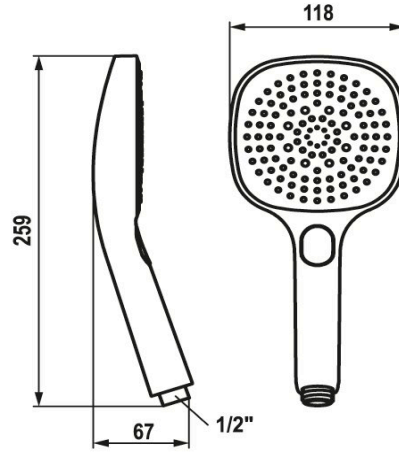

KWC CHOICE-H

Doccetta

Modell-Linie: CHOICE | 26.000.126.175

Rubinetterie per doccia | Rubinetterie per doccia

KWC-No.

125609

chromeline

3600013648

brushed gold

125610

matt black

3600003806

brushed steel

3600013649

brushed copper

3600013656

NEW

* Doccetta KWC CHOICE-H

* TouchProtect - protezione dalle scottature grazie al sistema a intercapedine

* Filtro per doccia facile da pulire

* Filettatura raccordo 1/2"

* Tre diverse impostazioni

- Spray, Swirl spray e Mix spray

Dati tecnici

Portata

11.3 l/min (3 bar)

Raccordo

G1/2"

Codice colore

brushed gold

Tipo di articolo