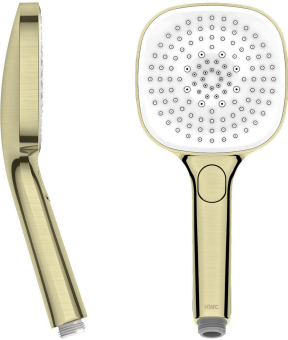

## KWC CHOICE-H

Doccetta

**Modell-Linie: CHOICE | 26.000.126.175**

Rubinetterie per doccia | Rubinetterie per doccia

### KWC-No.

**125609**

chromeline

**3600013648**

brushed gold

**125610**

matt black

**3600003806**

### Codice colore

chromeline

brushed gold

matt black

brushed steel

brushed copper

brushed graphite

NEW

\* Doccetta KWC CHOICE-H

\* TouchProtect - protezione dalle scottature grazie al sistema a intercapedine

\* Filtro per doccia facile da pulire

\* Filettatura raccordo 1/2"

\* Tre diverse impostazioni

- Spray, Swirl spray e Mix spray