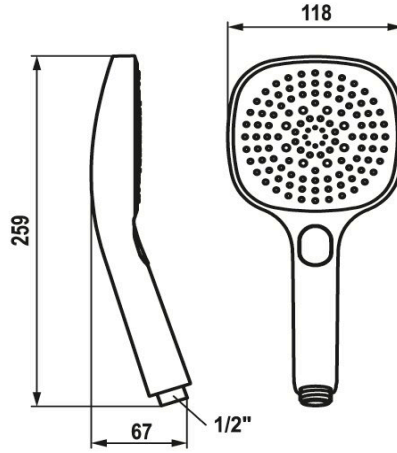

## KWC CHOICE-H

Doccetta

**Modell-Linie: CHOICE | 26.000.126.175**

Rubinetterie per doccia | Rubinetterie per doccia

### KWC-No.

**125609**

chromeline

**3600013648**

brushed gold

**125610**

matt black

**3600003806**

\* Doccetta KWC CHOICE-H

\* TouchProtect - protezione dalle scottature grazie al sistema a intercapedine

\* Filtro per doccia facile da pulire

\* Filettatura raccordo 1/2"

\* Tre diverse impostazioni

- Spray, Swirl spray e Mix spray

### Dati tecnici

Portata

11.3 l/min (3 bar)

Raccordo

G1/2"

Codice colore

brushed gold

Tipo di articolo