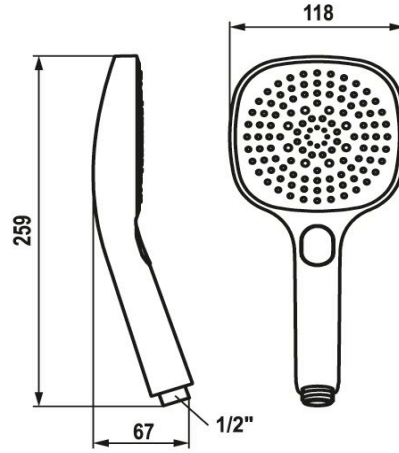

## KWC CHOICE-H Douchette

Modell-Linie: CHOICE | 26.000.126.175  
Douches | Douches

### KWC-No.

**125609**  
chromeline

**3600013648**  
brushed gold

**125610**  
matt black

**3600003806**  
brushed steel

**3600013649**  
brushed copper

**3600013656**  
brushed graphite

### Données techniques

Débit

11.3 l/min (3 bar)

Raccord

G1/2"

Code couleur

brushed gold

Type d'article