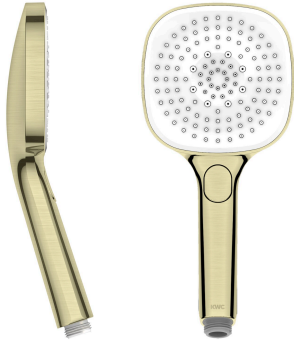

### KWC-No.

**125609**  
chromeline

**3600013648**  
brushed gold

**125610**  
matt black

**3600003806**  
brushed steel

**3600013649**  
brushed copper

**3600013656**  
brushed graphite

### Code couleur

chromeline

brushed gold

matt black

brushed steel

brushed copper

brushed graphite

NEW

\* Douchette KWC CHOICE-H

\* TouchProtect - protection contre les brûlures grâce au principe de la double coque

\* Tamis de douche anti-impuretés

\* Raccord 1/2"

\* Trois possibilités de réglage différentes

### Données techniques

Débit

11.3 l/min (3 bar)

Raccord

G1/2"

Code couleur

brushed gold

Type d'article