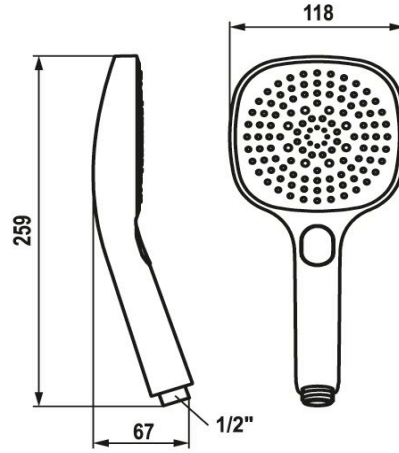

KWC CHOICE-H Douchette

Modell-Linie: CHOICE | 26.000.126.175
Douches | Douches

KWC-No.

125609
chromeline

3600013648
brushed gold

125610
matt black

3600003806
brushed steel

3600013649
brushed copper

3600013656
brushed graphite

Code couleur

chromeline

brushed gold

matt black

brushed steel

brushed copper

brushed graphite

NEW

* Douchette KWC CHOICE-H
* TouchProtect - protection contre les brûlures grâce au principe de la double coque
* Tamis de douche anti-impuretés

* Raccord 1/2"
* Trois possibilités de réglage différentes
- Spray, Swirl spray et Mix spray

Données techniques

Débit

11.3 l/min (3 bar)

Raccord

G1/2"

Code couleur

brushed gold

Type d'article