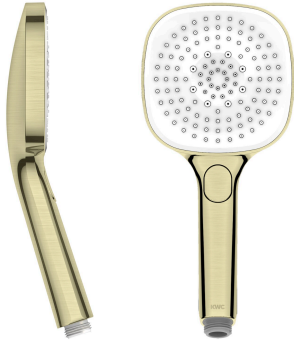

KWC CHOICE-H Douchette

Modell-Linie: CHOICE | 26.000.126.175
Douches | Douches

KWC-No.

125609
chromeline

3600013648
brushed gold

125610
matt black

3600003806
brushed steel

3600013649
brushed copper

3600013656
brushed graphite

Code couleur

chromeline

brushed gold

matt black

brushed steel

brushed copper

brushed graphite

NEW

* Douchette KWC CHOICE-H
* TouchProtect - protection contre les brûlures grâce au principe de la double coque
* Tamis de douche anti-impuretés

* Raccord 1/2"
* Trois possibilités de réglage différentes
- Spray, Swirl spray et Mix spray

Données techniques

Débit

11.3 l/min (3 bar)

Raccord

G1/2"

Code couleur

brushed gold

Type d'article