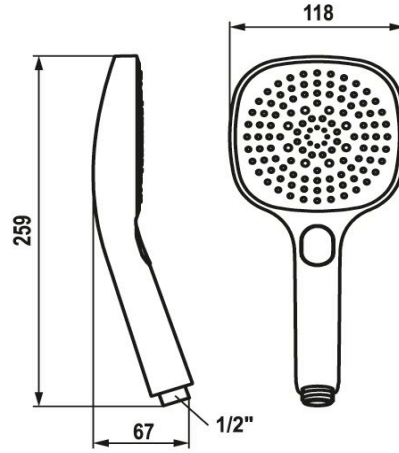

KWC CHOICE-H Handbrause

Modell-Linie: CHOICE | 26.000.126.175
Duscharmaturen | Duschbrausen

KWC-Nr.

125609
chromeline

3600013648
brushed gold

125610
matt black

3600003806
brushed steel

3600013649
brushed copper

3600013656
brushed graphite

Farbcode

chromeline

brushed gold

matt black

brushed steel

brushed copper

brushed graphite

NEW

- * Handbrause KWC CHOICE-H
- * TouchProtect - Schutz vor Verbrennungen durch Zweischalenprinzip
- * Reinigungsfreundliches Brausesieb

- * Anschlussgewinde 1/2"
- * Drei verschiedene Einstellungsmöglichkeiten - Spray, Swirl spray und Mix spray

Technische Daten

Auslaufmenge

11.3 l/min (3 bar)

Anschluss

G 1/2"

Farbcode

brushed gold

Artikeltyp