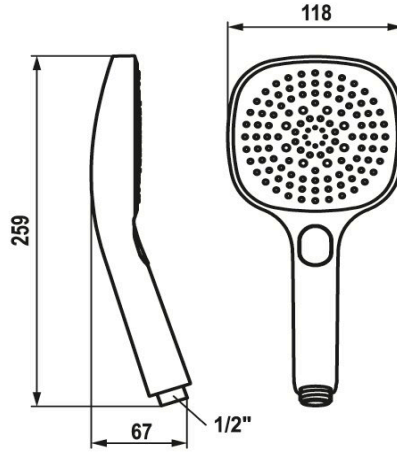

KWC CHOICE-H Handbrause

Modell-Linie: CHOICE | 26.000.126.175
Duscharmaturen | Duschbrausen

KWC-Nr.

125609
chromeline

3600013648
brushed gold

125610
matt black

3600003806
brushed steel

3600013649
brushed copper

3600013656
brushed graphite

Farbcode

chromeline

brushed gold

matt black

brushed steel

brushed copper

brushed graphite

NEW

- * Handbrause KWC CHOICE-H
- * TouchProtect - Schutz vor Verbrennungen durch Zweischalenprinzip
- * Reinigungsfreundliches Brausesieb

- * Anschlussgewinde 1/2"
- * Drei verschiedene Einstellungsmöglichkeiten - Spray, Swirl spray und Mix spray

Technische Daten

Auslaufmenge

11.3 l/min (3 bar)

Anschluss

G 1/2"

Farbcode

brushed gold

Artikeltyp