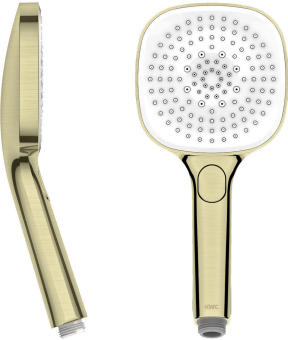

KWC CHOICE-H Handbrause

Modell-Linie: CHOICE | 26.000.126.175
Duscharmaturen | Duschbrausen

KWC-Nr.

125609
chromeline

3600013648
brushed gold

125610
matt black

3600003806
brushed steel

3600013649
brushed copper

3600013656
brushed graphite

Farbcode

chromeline

brushed gold

matt black

brushed steel

brushed copper

brushed graphite

NEW

- * Handbrause KWC CHOICE-H
- * TouchProtect - Schutz vor Verbrennungen durch Zweischalenprinzip
- * Reinigungsfreundliches Brausesieb

- * Anschlussgewinde 1/2"
- * Drei verschiedene Einstellungsmöglichkeiten - Spray, Swirl spray und Mix spray

Technische Daten

Auslaufmenge

11.3 l/min (3 bar)

Anschluss

G 1/2"

Farbcode

brushed gold

Artikeltyp