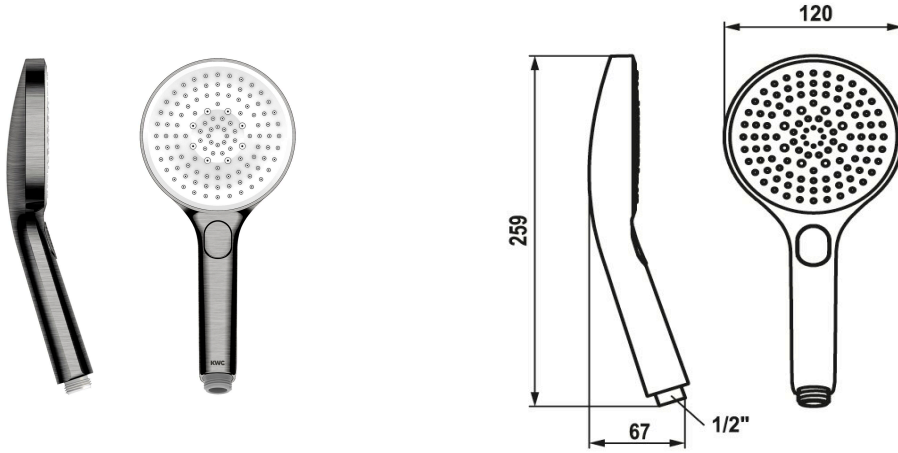

KWC CHOICE-G Handdouche

Modell-Linie: CHOICE | 26.000.125.179
Douches | Douches

KWC-No.

125607
chromeline

3600013651
brushed gold

125608
matt black

3600003805
brushed steel

3600013646
brushed copper

3600013647
brushed graphite

Kleurcode

chromeline

brushed gold

matt black

brushed steel

brushed copper

brushed graphite

NEW

* Handdouche KWC CHOICE-G
* TouchProtect - mengkraanromp wordt niet heet
* Reinigingsvriendelijke douchezeef

* Aansluitschroefdraad 1/2"
* Drie verschillende instellingsmogelijkheden
- Spray, Swirl spray en Mix spray

Materiaal

11.3 l/min (3 bar)

G1/2"

brushed graphite

HANDBRAUSE

SPRAY, SWIRL- & MASSAGE SPRAY

I

C