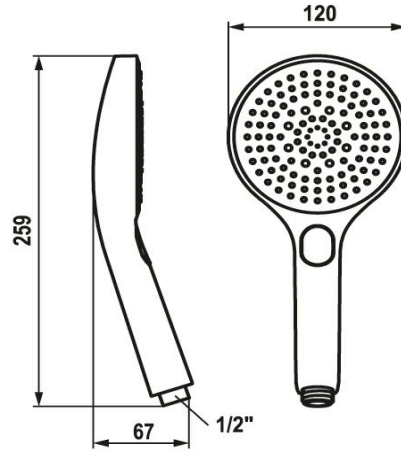

KWC CHOICE -G

Doccetta

Modell-Linie: CHOICE | 26.000.125.179

Rubinetterie per doccia | Rubinetterie per doccia

KWC-No.

125607

chromeline

3600013651

brushed gold

125608

matt black

3600003805

brushed steel

3600013646

brushed copper

3600013647

NEW

* Doccetta KWC CHOICE-G

* TouchProtect - protezione dalle scottature grazie al sistema a intercapedine

* Filtro per doccia facile da pulire

* Filettatura raccordo 1/2"

* Tre diverse impostazioni

- Spray, Swirl spray e Mix spray

Dati tecnici

Portata

11.3 l/min (3 bar)

Raccordo

G1/2"

Codice colore

brushed graphite

Tipo di articolo