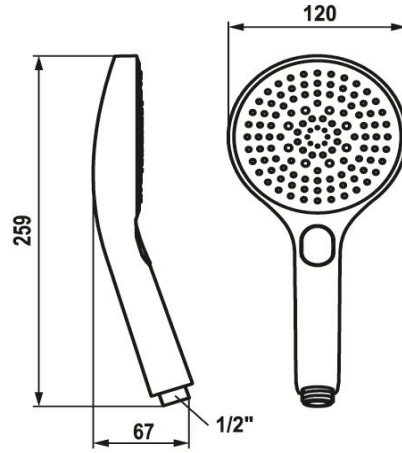

KWC CHOICE -G Doccetta

Modell-Linie: CHOICE | 26.000.125.179
Rubinetterie per doccia | Rubinetterie per doccia

KWC-No.

125607
chromeline

3600013651
brushed gold

125608
matt black

3600003805
brushed steel

3600013646
brushed copper

3600013647
brushed graphite

Codice colore

chromeline

brushed gold

matt black

brushed steel

brushed copper

brushed graphite

NEW

- * Doccetta KWC CHOICE-G
- * TouchProtect - protezione dalle scottature grazie al sistema a intercapedine
- * Filtro per doccia facile da pulire

- * Filettatura raccordo 1/2"
- * Tre diverse impostazioni
- Spray, Swirl spray e Mix spray

Dati tecnici

Portata

11.3 l/min (3 bar)

Raccordo

G1/2"

Codice colore

brushed graphite

Tipo di articolo