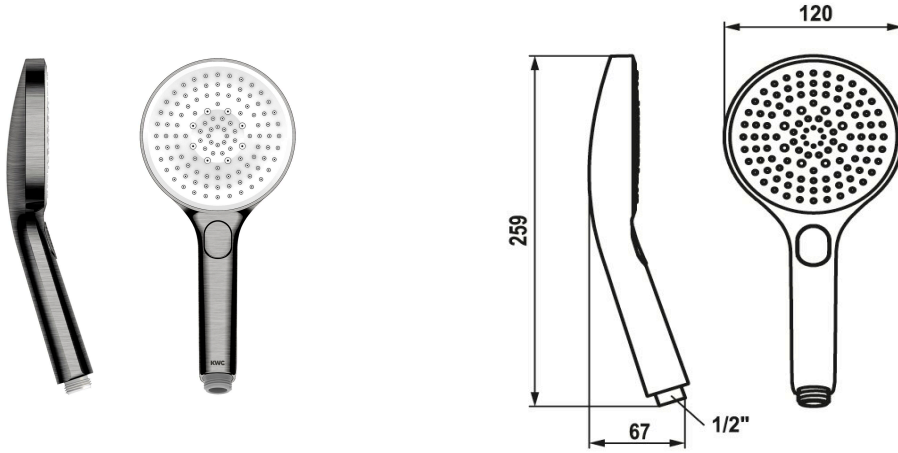

KWC CHOICE -G Douchette

Modell-Linie: CHOICE | 26.000.125.179
Douches | Douches

KWC-No.

125607
chromeline

3600013651
brushed gold

125608
matt black

3600003805
brushed steel

3600013646
brushed copper

3600013647
brushed graphite

Code couleur

chromeline

brushed gold

matt black

brushed steel

brushed copper

brushed graphite

NEW

* Douchette KWC CHOICE-G

* TouchProtect - protection contre les brûlures grâce au principe de la double coque

* Tamis de douche anti-impuretés

* Raccord 1/2"

* Trois possibilités de réglage différentes

- Spray, Swirl spray et Mix spray

Données techniques

Débit

11.3 l/min (3 bar)

Raccord

G1/2"

Code couleur

brushed graphite