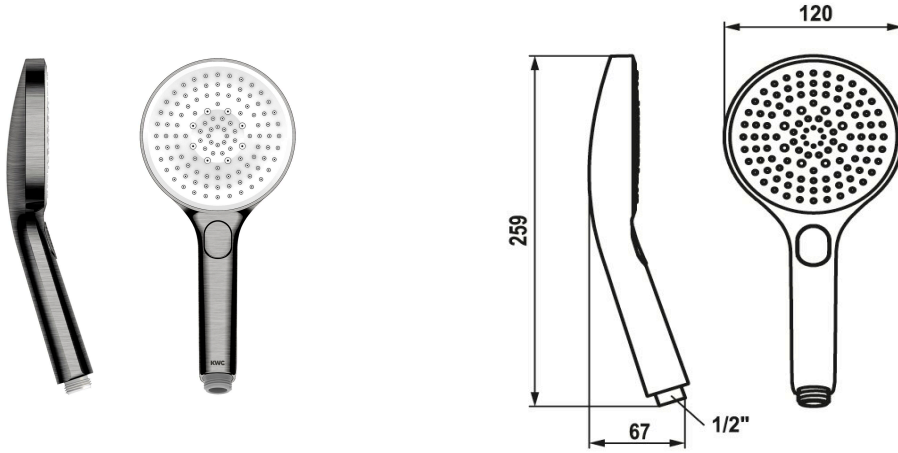

## KWC CHOICE -G Douchette

Modell-Linie: CHOICE | 26.000.125.179  
Douches | Douches

### KWC-No.

**125607**  
chromeline

**3600013651**  
brushed gold

**125608**  
matt black

**3600003805**  
brushed steel

**3600013646**  
brushed copper

**3600013647**  
brushed graphite

\* Douchette KWC CHOICE-G  
\* TouchProtect - protection contre les brûlures grâce au principe de la double coque  
\* Tamis de douche anti-impuretés

\* Raccord 1/2"  
\* Trois possibilités de réglage différentes  
- Spray, Swirl spray et Mix spray

### Données techniques

Débit

11.3 l/min (3 bar)

Raccord

G1/2"

Code couleur

brushed graphite

Type d'article