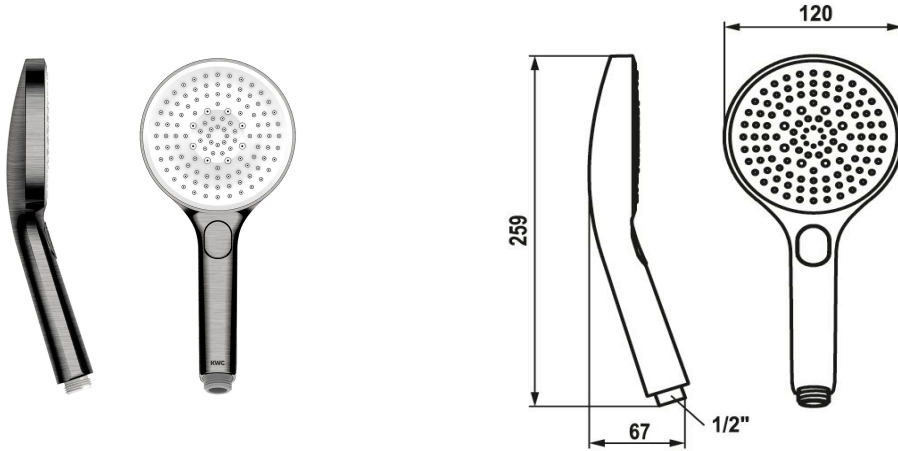

KWC CHOICE-G Handbrause

Modell-Linie: CHOICE | 26.000.125.179
Duscharmaturen | Duschbrausen

KWC-Nr.

125607
chromeline

3600013651
brushed gold

125608
matt black

3600003805
brushed steel

3600013646
brushed copper

3600013647
brushed graphite

Farbcode

chromeline

brushed gold

matt black

brushed steel

brushed copper

brushed graphite

NEW

- * Handbrause KWC CHOICE-G
- * TouchProtect - Schutz vor Verbrennungen durch Zweischalenprinzip
- * Reinigungsfreundliches Brausesieb

- * Anschlussgewinde 1/2"
- * Drei verschiedene Einstellungsmöglichkeiten - Spray, Swirl spray und Mix spray

Technische Daten

Auslaufmenge

11.3 l/min (3 bar)

Anschluss

G 1/2"

Farbcode

brushed graphite

Artikeltyp