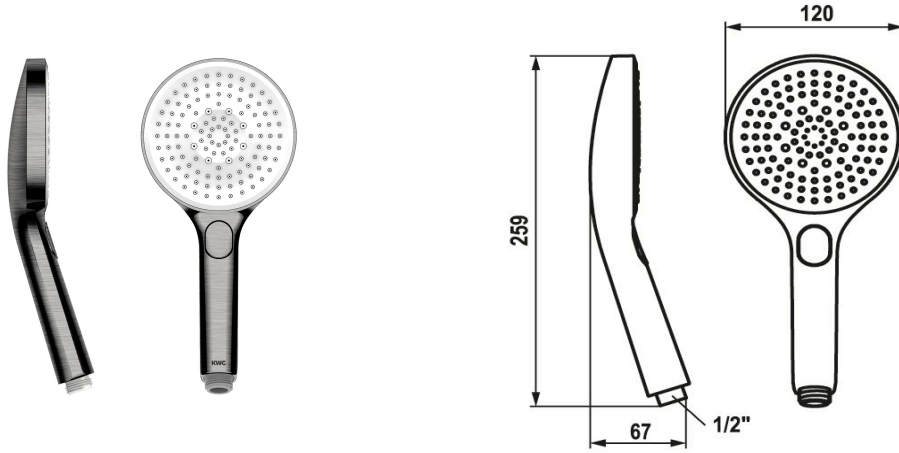

KWC CHOICE-G Handbrause

Modell-Linie: CHOICE | 26.000.125.179
Duscharmaturen | Duschbrausen

KWC-Nr.

125607
chromeline

3600013651
brushed gold

125608
matt black

3600003805
brushed steel

3600013646
brushed copper

3600013647
brushed graphite

Farbcode

chromeline

brushed gold

matt black

brushed steel

brushed copper

brushed graphite

NEW

- * Handbrause KWC CHOICE-G
- * TouchProtect - Schutz vor Verbrennungen durch Zweischalenprinzip
- * Reinigungsfreundliches Brausesieb

- * Anschlussgewinde 1/2"
- * Drei verschiedene Einstellungsmöglichkeiten - Spray, Swirl spray und Mix spray

Technische Daten

Auslaufmenge

11.3 l/min (3 bar)

Anschluss

G 1/2"

Farbcode

brushed graphite

Artikeltyp