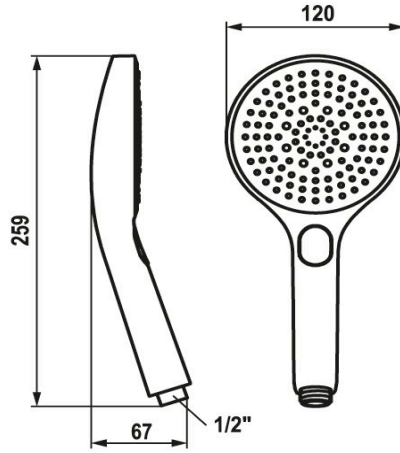

KWC CHOICE-G Handdouche

Modell-Linie: CHOICE | 26.000.125.178
Douches | Douches

KWC-No.

125607
chromeline

3600013651
brushed gold

125608
matt black

3600003805
brushed steel

3600013646
brushed copper

3600013647
brushed graphite

Kleurcode

chromeline

brushed gold

matt black

brushed steel

brushed copper

brushed graphite

NEW

- * Handdouche KWC CHOICE-G
- * TouchProtect - mengkraanromp wordt niet heet
- * Reinigingsvriendelijke douchezeef

- * Aansluitschroefdraad 1/2"
- * Drie verschillende instellingsmogelijkheden
- Spray, Swirl spray en Mix spray

Technical Data

Doorstroomhoeveelheid

11.3 l/min (3 bar)

schroefverbindingen

G1/2"

Kleurcode

brushed copper

Type artikel