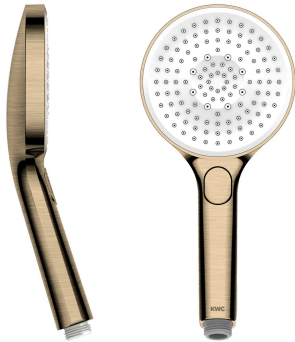

KWC CHOICE-G Handdouche

Modell-Linie: CHOICE | 26.000.125.178
Douches | Douches

KWC-No.

125607
chromeline

3600013651
brushed gold

125608
matt black

3600003805
brushed steel

3600013646
brushed copper

3600013647
brushed graphite

Kleurcode

chromeline

brushed gold

matt black

brushed steel

brushed copper

brushed graphite

NEW

- * Handdouche KWC CHOICE-G
- * TouchProtect - mengkraanromp wordt niet heet
- * Reinigingsvriendelijke douchezeef

- * Aansluitschroefdraad 1/2"
- * Drie verschillende instellingsmogelijkheden
- Spray, Swirl spray en Mix spray

Technical Data

Doorstroomhoeveelheid

11.3 l/min (3 bar)

schroefverbindingen

G1/2"

Kleurcode

brushed copper

Type artikel