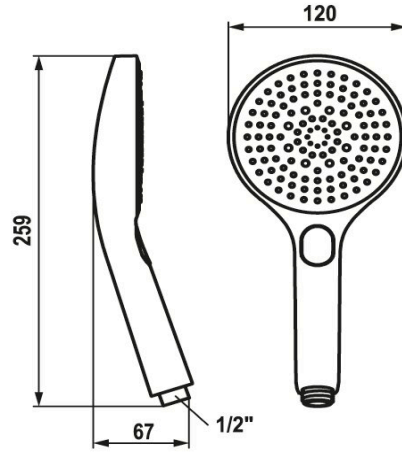

KWC CHOICE -G

Doccetta

Modell-Linie: CHOICE | 26.000.125.178

Rubinetterie per doccia | Rubinetterie per doccia

KWC-No.

125607

chromeline

3600013651

brushed gold

125608

matt black

3600003805

brushed steel

3600013646

brushed copper

3600013647

NEW

* Doccetta KWC CHOICE-G

* TouchProtect - protezione dalle scottature grazie al sistema a intercapedine

* Filtro per doccia facile da pulire

* Filettatura raccordo 1/2"

* Tre diverse impostazioni

- Spray, Swirl spray e Mix spray

Dati tecnici

Portata

11.3 l/min (3 bar)

Raccordo

G1/2"

Codice colore

brushed copper

Tipo di articolo