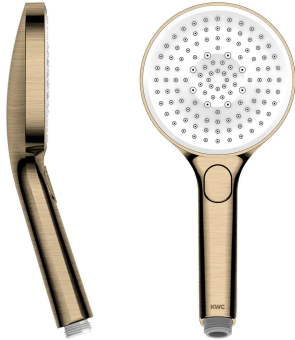

KWC CHOICE -G

Doccetta

Modell-Linie: CHOICE | 26.000.125.178

Rubinetterie per doccia | Rubinetterie per doccia

KWC-No.

125607

chromeline

3600013651

brushed gold

125608

matt black

3600003805

brushed steel

3600013646

brushed copper

3600013647

brushed graphite

Codice colore

chromeline

brushed gold

matt black

brushed steel

brushed copper

brushed graphite

NEW

* Doccetta KWC CHOICE-G

* TouchProtect - protezione dalle scottature grazie al sistema a intercapedine

* Filtro per doccia facile da pulire

* Filettatura raccordo 1/2"

* Tre diverse impostazioni

- Spray, Swirl spray e Mix spray