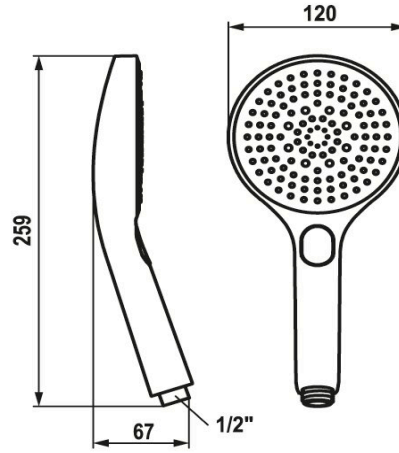

KWC CHOICE -G

Doccetta

Modell-Linie: CHOICE | 26.000.125.178

Rubinetterie per doccia | Rubinetterie per doccia

KWC-No.

125607

chromeline

3600013651

brushed gold

125608

matt black

3600003805

brushed steel

3600013646

brushed copper

3600013647

NEW

* Doccetta KWC CHOICE-G

* TouchProtect - protezione dalle scottature grazie al sistema a intercapedine

* Filtro per doccia facile da pulire

* Filettatura raccordo 1/2"

* Tre diverse impostazioni

- Spray, Swirl spray e Mix spray

Dati tecnici

Portata

11.3 l/min (3 bar)

Raccordo

G1/2"

Codice colore

brushed copper

Tipo di articolo