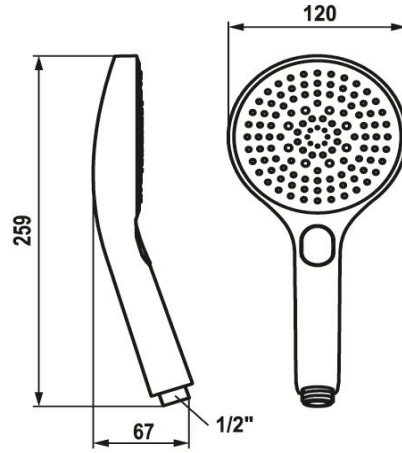

KWC CHOICE -G Douchette

Modell-Linie: CHOICE | 26.000.125.178
Douches | Douches

KWC-No.

125607
chromeline

3600013651
brushed gold

125608
matt black

3600003805
brushed steel

3600013646
brushed copper

3600013647
brushed graphite

Code couleur

chromeline

brushed gold

matt black

brushed steel

brushed copper

brushed graphite

NEW

* Douchette KWC CHOICE-G

* TouchProtect - protection contre les brûlures grâce au principe de la double coque

* Tamis de douche anti-impuretés

* Raccord 1/2"

* Trois possibilités de réglage différentes

- Spray, Swirl spray et Mix spray

Données techniques

Débit

11.3 l/min (3 bar)

Raccord

G1/2"

Code couleur

brushed copper