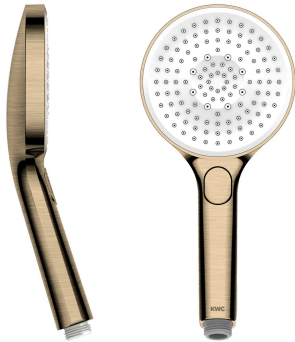

KWC CHOICE -G Douchette

Modell-Linie: CHOICE | 26.000.125.178
Douches | Douches

KWC-No.

125607
chromeline

3600013651
brushed gold

125608
matt black

3600003805
brushed steel

3600013646
brushed copper

3600013647
brushed graphite

Code couleur

chromeline

brushed gold

matt black

brushed steel

brushed copper

brushed graphite

NEW

* Douchette KWC CHOICE-G

* TouchProtect - protection contre les brûlures grâce au principe de la double coque

* Tamis de douche anti-impuretés

* Raccord 1/2"

* Trois possibilités de réglage différentes

- Spray, Swirl spray et Mix spray

Données techniques

Débit

11.3 l/min (3 bar)

Raccord

G1/2"

Code couleur

brushed copper