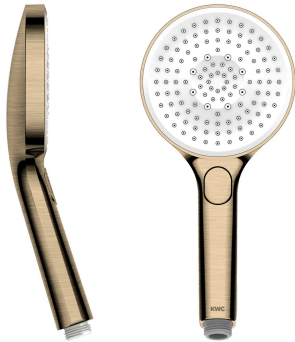

KWC CHOICE -G Douchette

Modell-Linie: CHOICE | 26.000.125.178
Douches | Douches

KWC-No.

125607
chromeline

3600013651
brushed gold

125608
matt black

3600003805
brushed steel

3600013646
brushed copper

3600013647
brushed graphite

Code couleur

chromeline

brushed gold

matt black

brushed steel

brushed copper

brushed graphite

NEW

* Douchette KWC CHOICE-G
* TouchProtect - protection contre les brûlures grâce au principe de la double coque
* Tamis de douche anti-impuretés

* Raccord 1/2"
* Trois possibilités de réglage différentes
- Spray, Swirl spray et Mix spray

Données techniques

Débit

11.3 l/min (3 bar)

Raccord

G1/2"

Code couleur

brushed copper

Type d'article