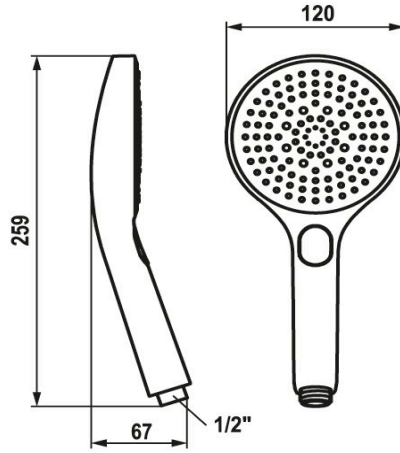

KWC CHOICE -G Douchette

Modell-Linie: CHOICE | 26.000.125.178
Douches | Douches

KWC-No.

125607
chromeline

3600013651
brushed gold

125608
matt black

3600003805
brushed steel

3600013646
brushed copper

3600013647
brushed graphite

Code couleur

chromeline

brushed gold

matt black

brushed steel

brushed copper

brushed graphite

NEW

* Douchette KWC CHOICE-G
* TouchProtect - protection contre les brûlures grâce au principe de la double coque
* Tamis de douche anti-impuretés

* Raccord 1/2"
* Trois possibilités de réglage différentes
- Spray, Swirl spray et Mix spray

Données techniques

Débit

11.3 l/min (3 bar)

Raccord

G1/2"

Code couleur

brushed copper

Type d'article