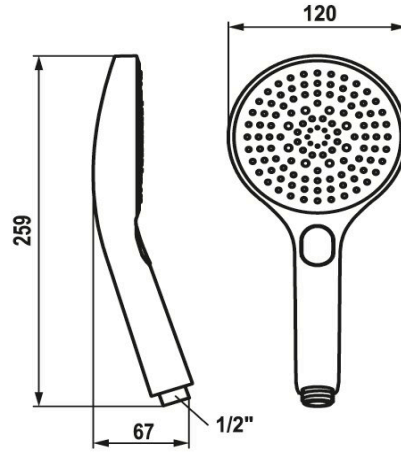

KWC CHOICE-G Handbrause

Modell-Linie: CHOICE | 26.000.125.178
Duscharmaturen | Duschbrausen

KWC-Nr.

125607
chromeline

3600013651
brushed gold

125608
matt black

3600003805
brushed steel

3600013646
brushed copper

3600013647
brushed graphite

Farbcode

chromeline

brushed gold

matt black

brushed steel

brushed copper

brushed graphite

NEW

- * Handbrause KWC CHOICE-G
- * TouchProtect - Schutz vor Verbrennungen durch Zweischalenprinzip
- * Reinigungsfreundliches Brausesieb

- * Anschlussgewinde 1/2"
- * Drei verschiedene Einstellungsmöglichkeiten - Spray, Swirl spray und Mix spray

Technische Daten

Auslaufmenge

11.3 l/min (3 bar)

Anschluss

G 1/2"

Farbcode

brushed copper

Artikeltyp