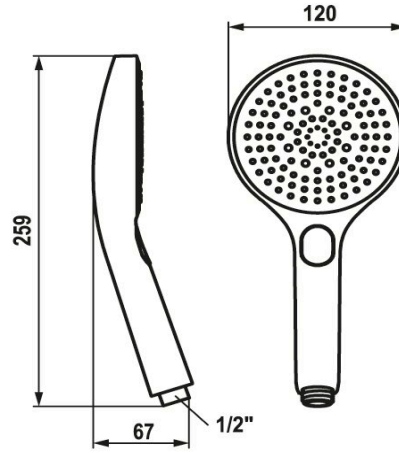

KWC CHOICE-G Handbrause

Modell-Linie: CHOICE | 26.000.125.178
Duscharmaturen | Duschbrausen

KWC-Nr.

125607
chromeline

3600013651
brushed gold

125608
matt black

3600003805
brushed steel

3600013646
brushed copper

3600013647
brushed graphite

Farbcode

chromeline

brushed gold

matt black

brushed steel

brushed copper

brushed graphite

NEW

- * Handbrause KWC CHOICE-G
- * TouchProtect - Schutz vor Verbrennungen durch Zweischalenprinzip
- * Reinigungsfreundliches Brausesieb

- * Anschlussgewinde 1/2"
- * Drei verschiedene Einstellungsmöglichkeiten - Spray, Swirl spray und Mix spray

Technische Daten

Auslaufmenge

11.3 l/min (3 bar)

Anschluss

G 1/2"

Farbcode

brushed copper

Artikeltyp