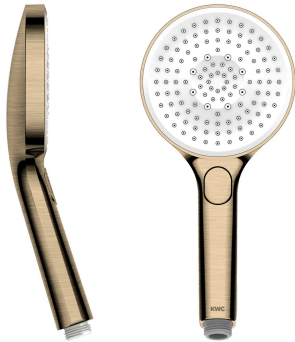

KWC CHOICE-G Handbrause

Modell-Linie: CHOICE | 26.000.125.178
Duscharmaturen | Duschbrausen

KWC-Nr.

125607
chromeline

3600013651
brushed gold

125608
matt black

3600003805
brushed steel

3600013646
brushed copper

3600013647
brushed graphite

Farbcode

chromeline

brushed gold

matt black

brushed steel

brushed copper

brushed graphite

NEW

- * Handbrause KWC CHOICE-G
- * TouchProtect - Schutz vor Verbrennungen durch Zweischalenprinzip
- * Reinigungsfreundliches Brausesieb

- * Anschlussgewinde 1/2"
- * Drei verschiedene Einstellungsmöglichkeiten - Spray, Swirl spray und Mix spray

Technische Daten

Auslaufmenge

11.3 l/min (3 bar)

Anschluss

G 1/2"

Farbcode

brushed copper

Artikeltyp