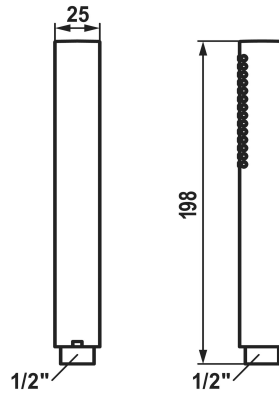

## KWC FIT-X Staadouche slim style

Modell-Linie: FIT-X | 26.000.103.179  
Douches | Douches

### KWC-No.

**124493**  
chromeline

**3600013638**  
brushed gold

**125187**  
matt black

**3600011209**  
brushed steel

**3600013644**  
brushed copper

**3600013645**  
brushed graphite

\* Douchestok KWC FIT-X slim style  
\* Van messing  
\* TouchProtect - mengkraanromp wordt niet heet

Materiaal

12 l/min (3 bar)

G1/2"

brushed graphite

HANDBRAUSE

FITJET

I

C