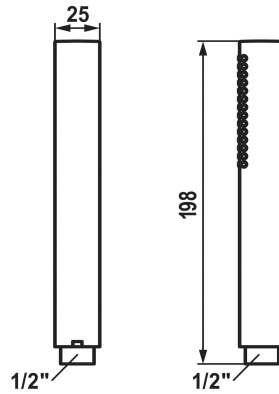

KWC FIT-X

Staadouche slim style

Modell-Linie: FIT-X | 26.000.103.179

Douches | Douches

KWC-No.

124493

chromeline

3600013638

Doorstroomhoeveelheid

12 l/min (3 bar)

schroefverbindingen

G1/2"

Kleurcode

brushed graphite

Type artikel

HANDBRAUSE