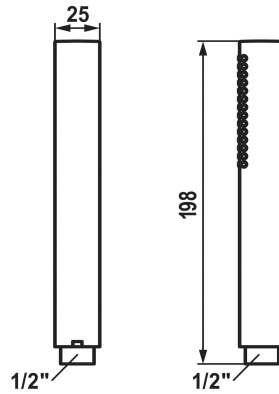

## KWC FIT-X

Doccia a bacchetta slim style

Modell-Linie: FIT-X | 26.000.103.179

Rubinetterie per doccia | Rubinetterie per doccia

### KWC-No.

**124493**

chromeline

**3600013638**

brushed gold

**125187**

matt black

**3600011209**

\* Doccia a bacchetta KWC FIT-X slim style

\* Di ottone

\* TouchProtect - protezione dalle scottature grazie al sistema a intercapedine

\* Filtro per doccia facile da pulire

\* Filettatura raccordo 1/2"

\* Tipo di getto fitjet

### Dati tecnici

Portata

12 l/min (3 bar)

Raccordo

G1/2"

Codice colore

brushed graphite

Tipo di articolo