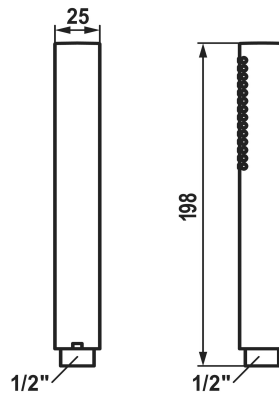

KWC FIT-X

Doccia a bacchetta slim style

Modell-Linie: FIT-X | 26.000.103.179

Rubinetterie per doccia | Rubinetterie per doccia

KWC-No.

124493
chromeline

3600013638
brushed gold

125187
matt black

3600011209
brushed steel

3600013644
brushed copper

3600013645
brushed graphite

Codice colore

chromeline

brushed gold

matt black

brushed steel

brushed copper

brushed graphite

NEW

* Doccia a bacchetta KWC FIT-X slim style
* Di ottone
* TouchProtect - protezione dalle scottature grazie al sistema a intercapedine

* Filtro per doccia facile da pulire
* Filettatura raccordo 1/2"
* Tipo di getto fitjet

Dati tecnici

Portata

12 l/min (3 bar)

Raccordo

G1/2"

Codice colore

brushed graphite

Tipo di articolo